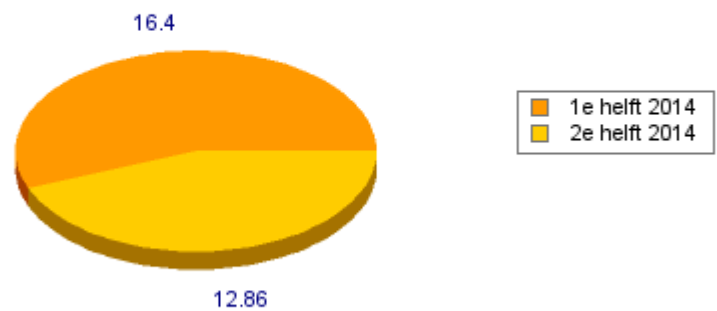

CO₂ Footprint Pothuizen bv, locatie Hoofdlocatie, 1e helft 2014 t/m 2e helft 2014

CO₂ uitstoot per FTE:

1e helft 2014	16.40 ton*
2e helft 2014	12.86 ton*
Jaar	29.26 ton*