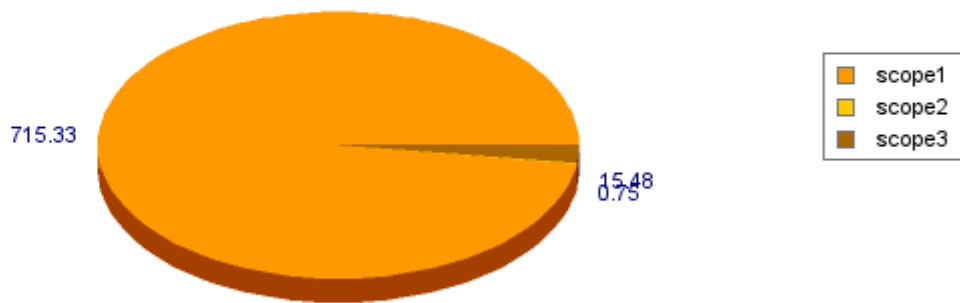

Co₂ Footprint Pothuizen bv, locatie Hoofdlocatie, 1e helft 2014 t/m 2e helft 2014

* ton CO₂ equivalenten.